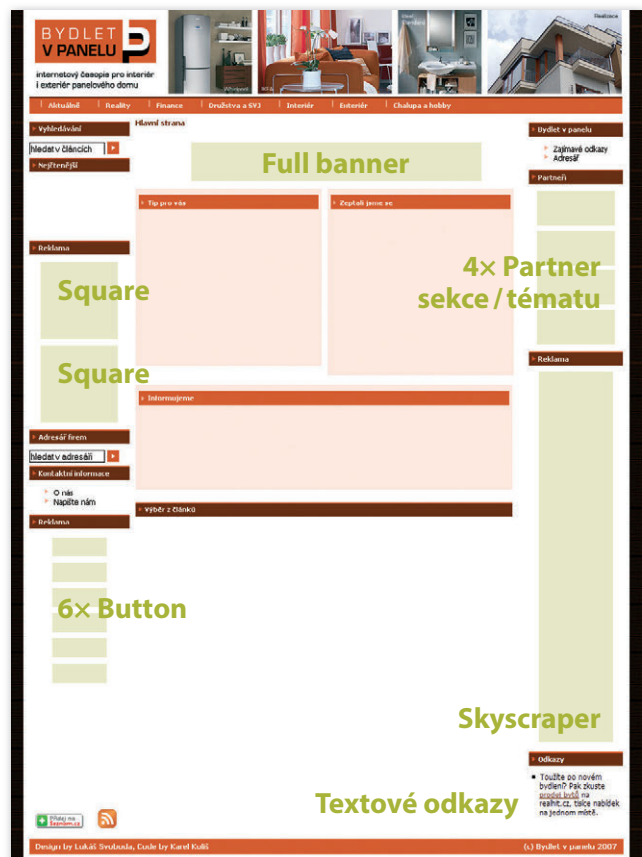

Struktura čtenářů

- Podle statistických údajů je v České republice celkem 3,8 milionu bytů, z toho 1,2 milionu (31,6%) tvoří byty v panelové zástavbě, ve kterých žije zhruba čtvrtina české populace.
- Přibližně **66% návštěvníků** přichází na stránky **cíleně** – hledají zde informace týkající se panelového bydlení. **Poměr mezi počtem mužů a žen je vyrovnaný.** Návštěvníci jsou především ze **střední a vyšší příjmové skupiny.** Přibývá čtenářů z řad

- zástupců bytových družstev a SV, projektantů a architektů.**
- Věková struktura začíná **mladými páry**, které si byt v panelovém domě pořizují jako první samostatné bydlení. Často rekonstruují koupelnu a kuchyň. Silně je zastoupena věková skupina **rodin s malými dětmi** – na stránkách hledají inspiraci pro zařízení bytu. Rozrůstající se skupinou je kategorie **45 – 50 let**, kdy manželé po odchodu dětí často kompletně rekonstruují byt.

Umístění a ceník bannerů

- Button**
 - rozměry 88 × 31 px
 - umístění na úrovni hlavních rubrik – **500 Kč / týden**
- Square**
 - rozměry 125 × 125 px
 - umístění na titulní stránce – **2 000 Kč / týden**
 - umístění na úrovni hlavních rubrik – **1 000 Kč / týden**
- Full banner**
 - rozměry 468 × 60 px
 - umístění na titulní stránce – **2 500 Kč / týden**
 - umístění na úrovni hlavních rubrik – **2 000 Kč / týden**
- Skyscraper**
 - rozměry 120 × 600 px
 - umístění na titulní stránce – **3 500 Kč / týden**
 - umístění na úrovni hlavních rubrik – **2 500 Kč / týden**

- Partner sekce / tématu (logo s proklikem)**
 - rozměry 124 × 54 px
 - umístění na titulní stránce (partner tématu)
 - 5 000 Kč / 3 měsíce (1 + 2 zdarma)**
 - umístění na úrovni hlavních rubrik (partner sekce)
 - 3 000 Kč / 3 měsíce (1 + 2 zdarma)**
- Textový odkaz**
 - délka do 100 znaků (včetně mezer)
 - část textu funguje jako odkaz na stránku klienta
 - cena dle domluvy** (v závislosti na délce zveřejnění)